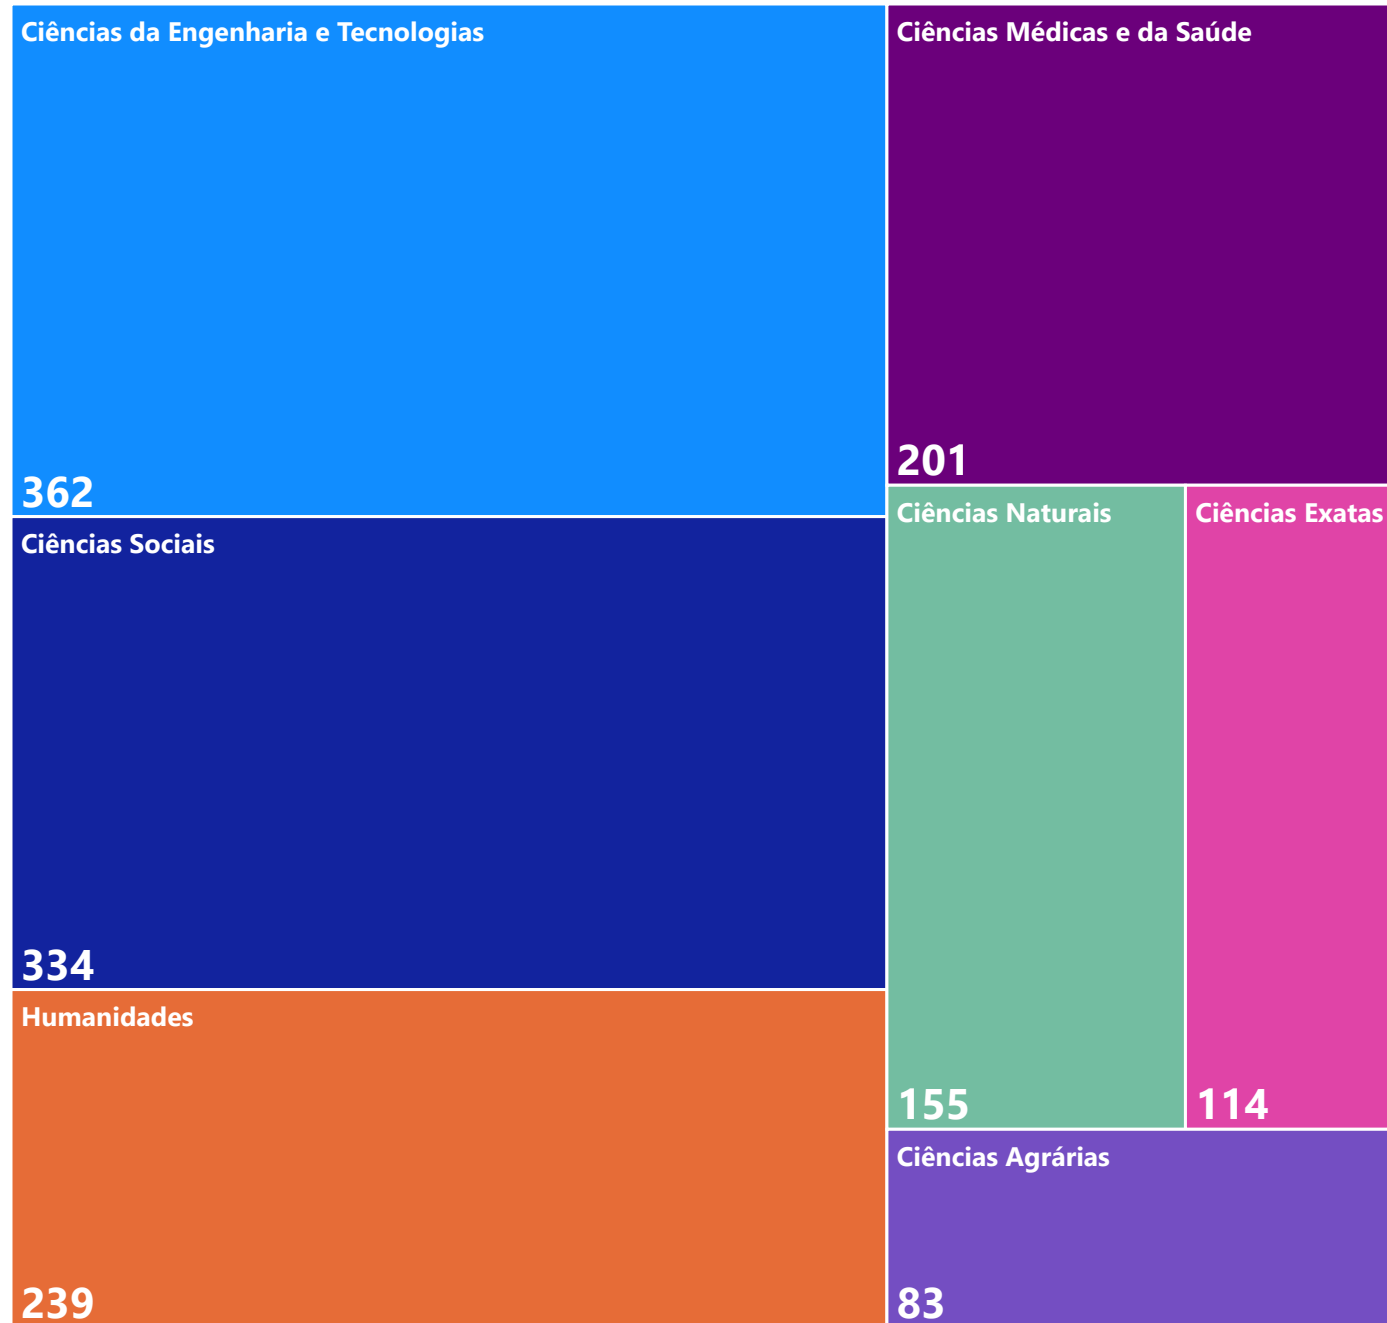

### Bolsas por Linha de Candidatura

Linha Específica em Ambiente Não Académico

22%

Linha Geral 78%

Linha de Candidatura	N.º candidaturas	N.º Bolsas	Taxa Aprovação
Linha Específica em Ambiente Não Académico	441	332	75,3%
Linha Geral	3084	1156	37,5%
<b>Total</b>	<b>3525</b>	<b>1488</b>	<b>42,2%</b>

Linha de Candidatura	Encargo Financeiro
Linha de candidatura específica em ambiente não académico	25.800.000,00 €
Linha de candidatura geral	89.500.000,00 €
<b>Total</b>	<b>115.300.000,00 €</b>

### Bolsas por Sexo

### Bolsas por Área científica Principal