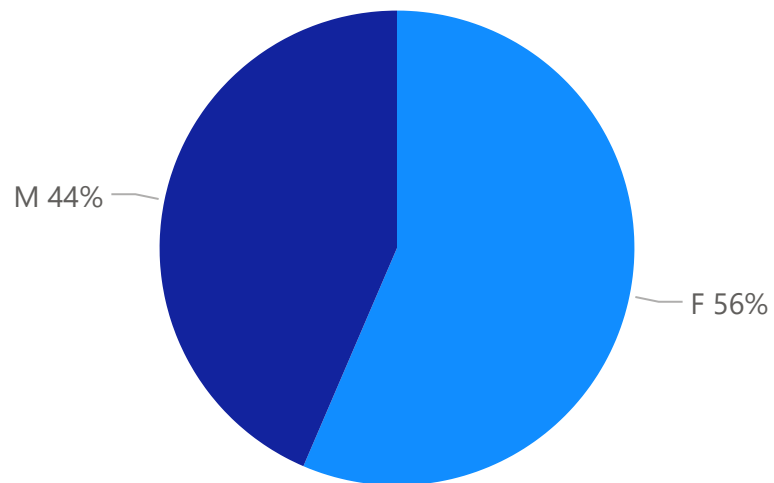

### Bolsas por Linha de Candidatura

Linha Específica em Ambiente Não Académico

22%

Linha Geral 78%

Linha de Candidatura	N.º candidaturas	N.º Bolsas	Taxa Aprovação
Linha Específica em Ambiente Não Académico	441	332	75,3%
Linha Geral	3084	1156	37,5%
<b>Total</b>	<b>3525</b>	<b>1488</b>	<b>42,2%</b>

Linha de Candidatura	Encargo Financeiro
Linha de candidatura específica em ambiente não académico	25.800.000,00 €
Linha de candidatura geral	89.500.000,00 €
<b>Total</b>	<b>115.300.000,00 €</b>

### Bolsas por Sexo