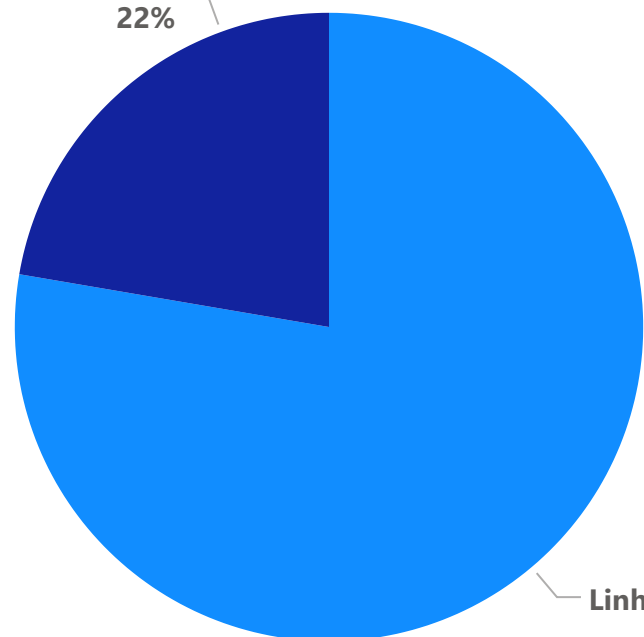

## Concurso para Atribuição de Bolsas de Investigação para Doutoramento em Todos os Domínios Científicos 2023

### Bolsas por Linha de Candidatura

Linha Específica em Ambiente Não Académico

22%

Linha Geral 78%

Linha de Candidatura	N.º candidaturas	N.º Bolsas	Taxa Aprovação
Linha Específica em Ambiente Não Académico	441	332	75,3%
Linha Geral	3084	1156	37,5%
<b>Total</b>	<b>3525</b>	<b>1488</b>	<b>42,2%</b>