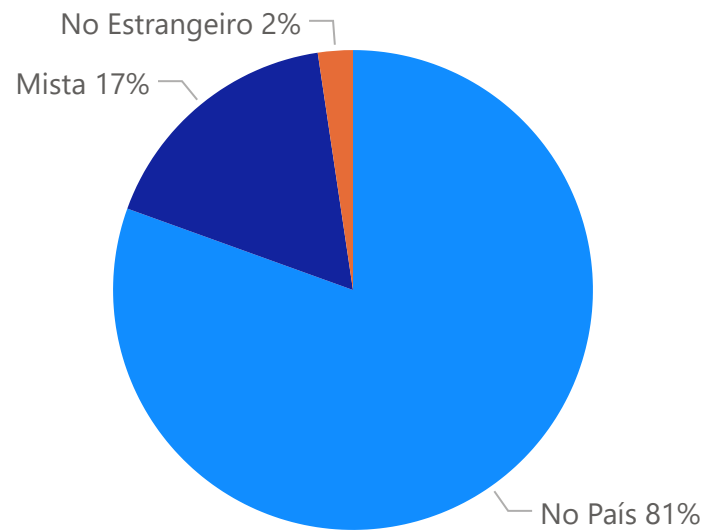

Bolsas por Tipologia